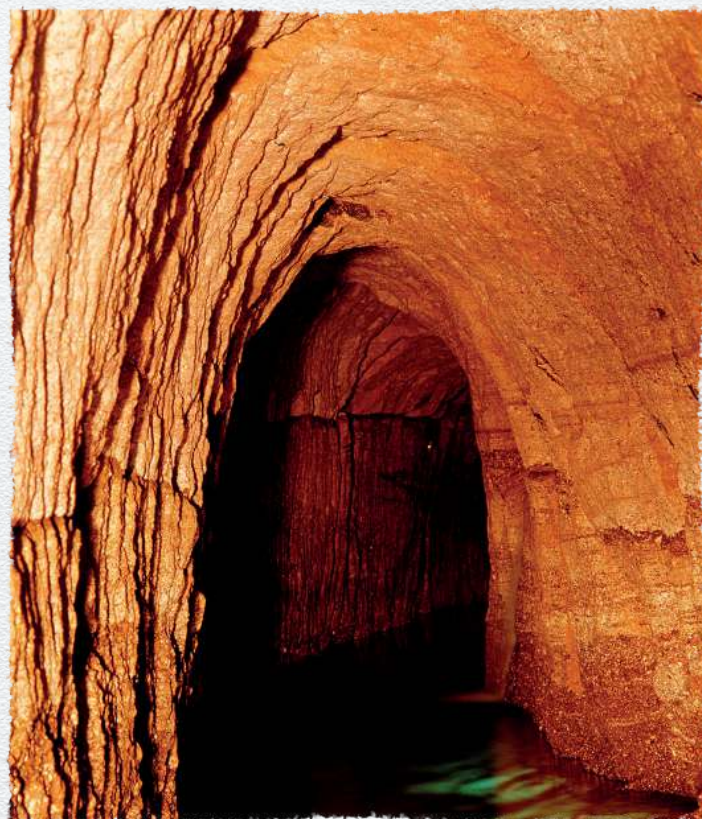

Eigentlich wollten wir für unsere 1877 gegründete Familienbrauerei im Jahr 2002 nur eine altbekannte Quelle mitten in unserem schönen Schwarzwald für Brauwasserzwecke neu fassen. Wir staunten nicht schlecht, als wir dabei auf einen unterirdischen, waagerechten und bis dato völlig unbekanntem Stollen stießen, aus dem ein Wasser höchster Güte floss. Noch er-

Da drängte sich uns die Frage auf: „Wie kostbar muss ein Wasser sein, für das unsere Vorfahren einen solchen gigantischen Aufwand getrieben haben?“ Erst als wir diese sensationelle Entdeckung verdaut hatten, reifte die Idee, diesen Schatz der Natur nicht „nur“ zum Brauen unserer Ketterer Biere einzusetzen, sondern auch als hochwertige Wasserspezialität anzubieten. Denn sehr leicht mineralisierte Wässer, die frei aus der Quelle austreten, für Babynahrung hervorragend geeignet sind und völlig unbehandelt abgefüllt werden können, sind eine echte Rarität.

So kam es letztlich im September 2005 zur Markteinführung von HORNBERGER LEBENSQUELL® und zu für uns neuen Kontakten als Lieferant zu Bio- und Naturkostkunden. Hier begeistern uns seither das ganzheitliche Qualitätsverständnis der Branche und die Wertschätzung unserer Anstrengungen hierfür. So konnte sich HORNBERGER LEBENSQUELL® nach relativ kurzer Zeit und stetig steigender Nachfrage im Naturkosthandel als feste Größe etablieren.

Vermutlich aus der Römerzeit: der Stollen des Lebensquells

Kontakt

Hornberger Lebensquell GmbH
ein Tochterunternehmen der
Familienbrauerei M. Ketterer
Frombachstr. 27, 78132 Hornberg
Telefon 07833 939690
Fax 07833 939620
info@hornberger-lebensquell.de
www.hornberger-lebensquell.de