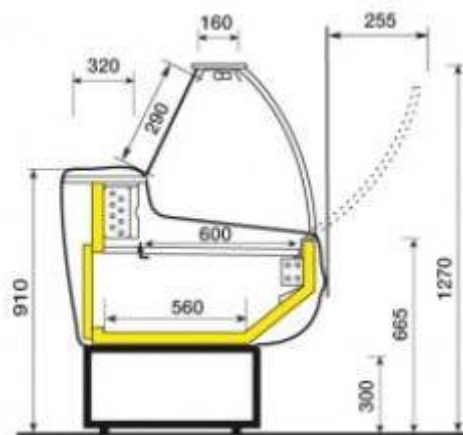

Wegen Geschäftsaufgabe zu verkaufen

Kühlvitrine Cordoba 150

- aus weißem, kunststoffüberzogenem Stahlblech
- Auslagefläche aus Edelstahl AISI 304
- Polyurethan Isolierung
- Seiten aus warmverformten ABS
- Arbeitsfläche aus Granit
- Gekühltes Reservefach mit unabhängigem Verdampfer
- gebogenes Frontglas mit Öffnung von oben

Temperatur von +4 bis +6 Grad, 0,28kW, 230V

Statische Kühlung

- Breite: 1.500mm
- Tiefe: 930mm
- Höhe: 1.230mm

Anschaffungsjahr 10/2011,
Selbstabholung, **VHB nur 750,- €
netto**

Naturkost Seiferling GbR,
Uhlandstrasse 19, 6
9242 Mühlhausen
(bei Heidelberg)